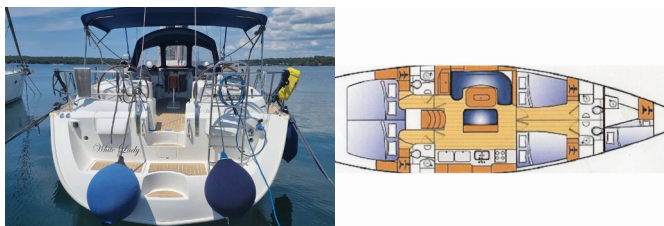

BENETEAU 50

White Lady (2005)

[Vala Charter](#) and or type unkn

Studio Tim D.O.O. • Riva 14 • 52100 Pula • Croatia

Phone: +385 52 213 988

E-mail: info@vala-charter.com

Web: www.vala-charter.com

Yacht Base	ACI Marina Pula, Croazia
Yacht ID	11
Yacht Brands	Beneteau
Yacht Name	White Lady
Production Year	2005
Length	51 Ft
Cabins	4 + 1
Berths	8 + 2 + 1
WC	4

ATTREZZATURE DI COPERTA: Doccetta esterna, Paraspruzzi, Passerella, Tavolo pozzetto, Teak deck, Teak pozzetto, Teak seats in cockpit, Tendalino, Tender, Varricello Salpancore

COMFORT: Coperte, Cuscini, Cuscini per pozzetto