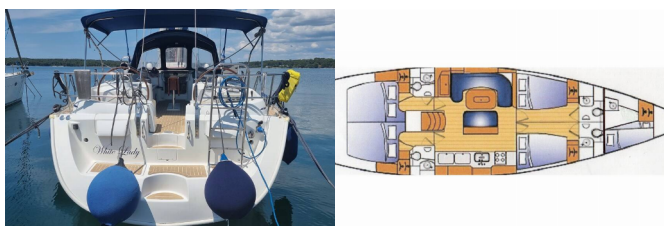

BENETEAU 50

White Lady (2005)

Vala Charter

Studio Tim D.O.O. • Riva 14 • 52100 Pula • Hrvatska

Telefon: +385 52 213 988

E-mail: info@vala-charter.com

Web: www.vala-charter.com

Baza Plovila	ACI Marina Pula, Hrvatska
Plovilo ID	11
Marke Plovila	Beneteau
Naziv Plovila	White Lady
Godina Proizvodnje	2005
Dužina	51 Ft
Kabine	4 + 1
Ležajevi	8 + 2 + 1
WC	4

PALUBA: Bimini top, Električno sidreno vitlo, Gumenjak (Pomoćni čamac), Pasarela (mostić, skala), Sprayhood, Stol u kokpitu, Teak seats in cockpit, Tikova paluba, Tikovina u kokpitu, Vanjski/krmeni tuš