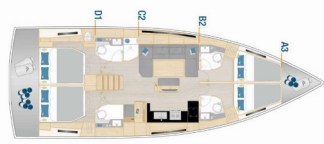

HANSE 460

Fibi (2024)

Vala Charter

Studio Tim D.O.O. • Riva 14 • 52100 Pula • Croatia

Phone: +385 52 213 988

Email: info@vala-charter.com

Web: www.vala-charter.com

Yachtbasis	ACI Marina Pula, Kroatien
Yacht ID	14
Yachtmarken	Hanse Yachts
Yachtname	Fibi
Produktionsjahr	2024
Länge	48 Ft
Kabinen	4
Kojen	8 + 2
Toilette	4

BORDKÜCHE: Backofen, Gas-Kocher, Kühlschrank, Pantryausrüstung, Warmes Wasser

DECKAUSRÜSTUNG: Badeplattform, Beiboot, Bimini Top, Cockpittisch, Elektrische Ankerwinde, Heckdusche, Sprayhood, Teakholz im Cockpit

INTERIEUR: Elektrische Toilette

KOMFORT: Bettwäsche, Cockpit Kissen

NAVIGATION: Autopilot, Bugstrahlruder, GPS Kartenplotter – Cockpit, Hafenhandbuch, Seekarten und nautische Reiseführer, Tridata

SICHERHEITSAUSRÜSTUNG: UKW Funk, Werkzeugset

UNTERHALTUNG: Außenlautsprecher, Radio CD-Spieler, TV

YACHTELEKTRIK: Klimaanlage, Ladegerät