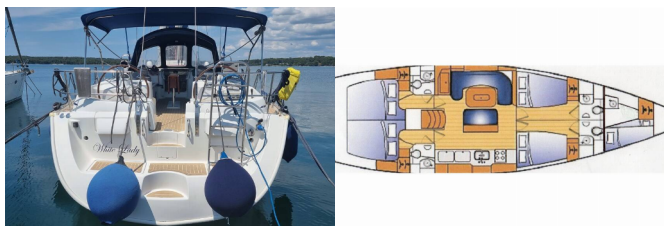

BENETEAU 50

White Lady (2005)

Vala Charter and or type unkn

Studio Tim D.O.O. • Riva 14 • 52100 Pula • Croatia

Phone: +385 52 213 988

Email: info@vala-charter.com

Web: www.vala-charter.com

Yachtbasis ACI Marina Pula, Kroatien

Yacht ID 11

Yachtmarken Beneteau

Yachtname White Lady

Produktionsjahr 2005

Länge 51 Ft

Kabinen 4 + 1

Kojen 8 + 2 + 1

Toilette 4

BORDKÜCHE: Backofen, Gas-Kocher, Gasflasche, Kühlschrank, Mikrowelle, Pantryausrüstung, Tiefkühlfach, Warmes Wasser

DECKAUSRÜSTUNG: Beiboot, Bimini Top, Cockpittisch, Elektrische Ankerwinde, Gangway, Heckdusche, Sprayhood, Teak seats in cockpit, Teakdeck, Teakholz im Cockpit

KOMFORT: Cockpit Kissen, Decken, Polster

NAVIGATION: Autopilot, Bugstrahlruder, Echolot, GPS Kartenplotter, Navigationsset, Navtex, Radar, Seekarten und nautische Reiseführer, Tachometer, Windmesser

SICHERHEITSAUSRÜSTUNG: Fäkalientank, Feuerlöscher, Lifebelts, Notpinne, Rettungsinsel, Schwimmwesten, Seenotsignale, UKW Funk

UNTERHALTUNG: Radio CD mp3 player

YACHTELEKTRIK: E-Landanschluss 220 V, Heizung, Klimaanlage